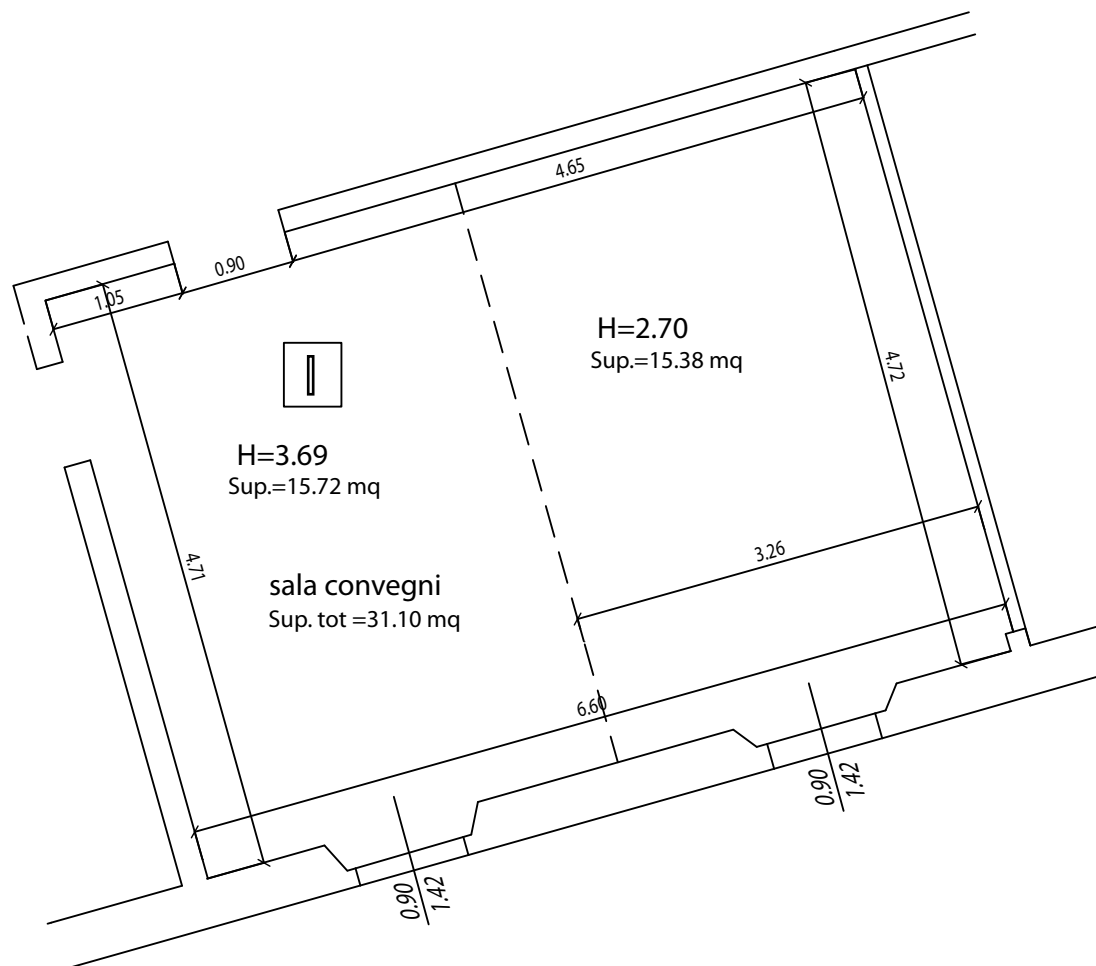

## Sala Santa Croce

### MISURE

Capienza: 24 Pax  
Altezza Max: 2,50 mt  
Superficie: 31,10 Mq

### DISPOSIZIONE SALA

Disposizione platea a teatro