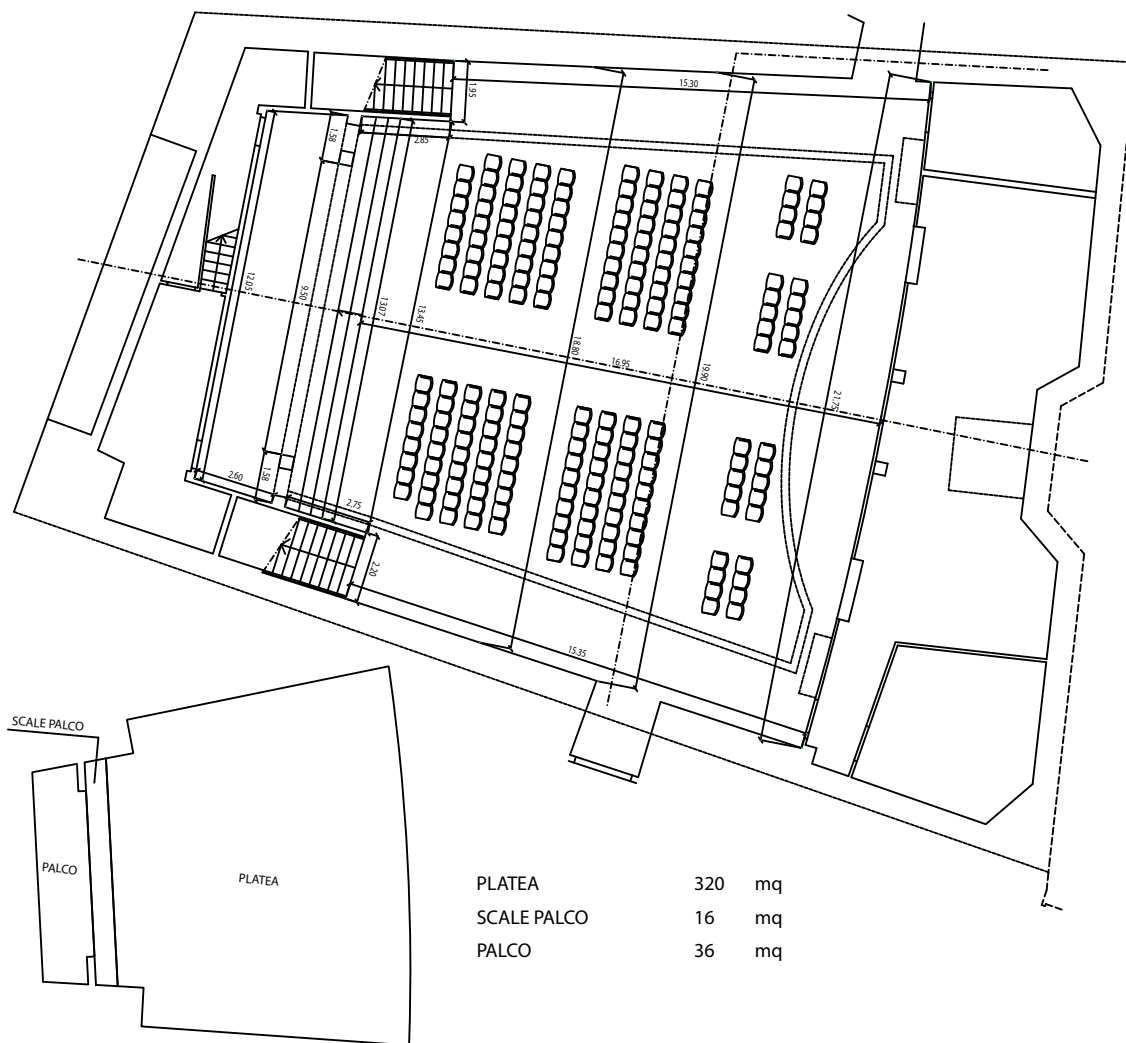

Convitto della Calza

Convitto della Calza | Piazza Della Calza, 6 50125 - Firenze , Italia | Tel. +39 055 222287 Fax +39 055 223912
www.calza.it • calza@calza.it

Sala Pontevecchio

MISURE

Capienza: 400 Pax
Altezza Max: 5,15 mt
Superficie: 320 mq

DISPOSIZIONE SALA

Lato Palco: Presidenza e Podio
Lato Platea: 400 Sedute

SPAZI ANNESSI

Reception
Guardaroba
Saletta retro palco

DOTAZIONE

- Cabina Regia Comandi Servizi Tecnici Audio Visivi
- Nr. 4 Cabine di traduzione Simultanea
- Nr. 4 Monitor al Tavolo Presidenziale
- Nr. 4 Telecamere Fisse JVC
- Sistemi di Videoconferenza
- Videoproiettore da PC al Tavolo Presidenziale o Podio
- Proiettore e Maxi Schermo
- Lavagna Luminosa Elettronica
- Proiezione diapositive Singole, Doppie e Centro Slide
- Impianti Registrazione Audio
- Impianti Registrazione Video
- Impianto di diffusione audio multiforme a soffitto e predisposizione a riproduzione Dolbi/Stereo
- Connessione di Rete Locale o Esterna ADSL e ISDN