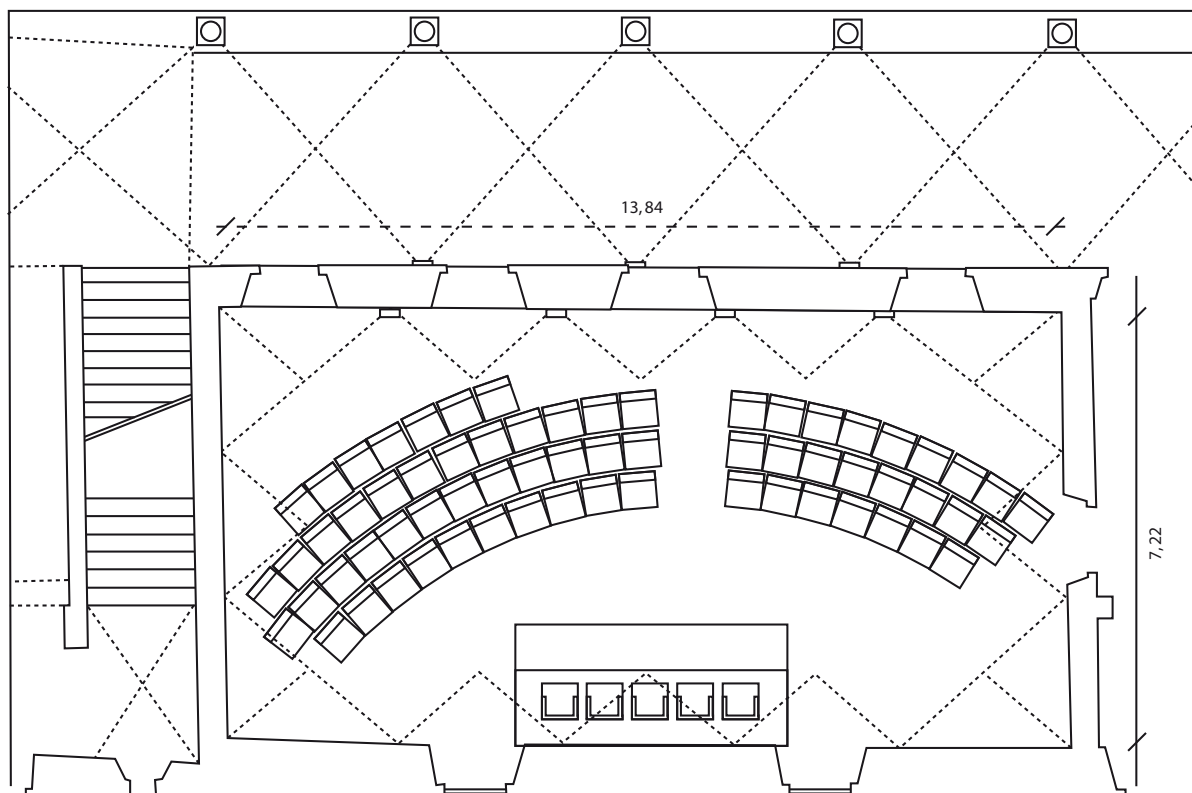

## Sala Pitti

### MISURE

Capienza: 90 Pax  
Altezza Max: 5,15 mt  
Superficie: 100 Mq

### DISPOSIZIONE SALA

Disposizione a semicerchio

### SPAZI ANNESSI

Loggiato