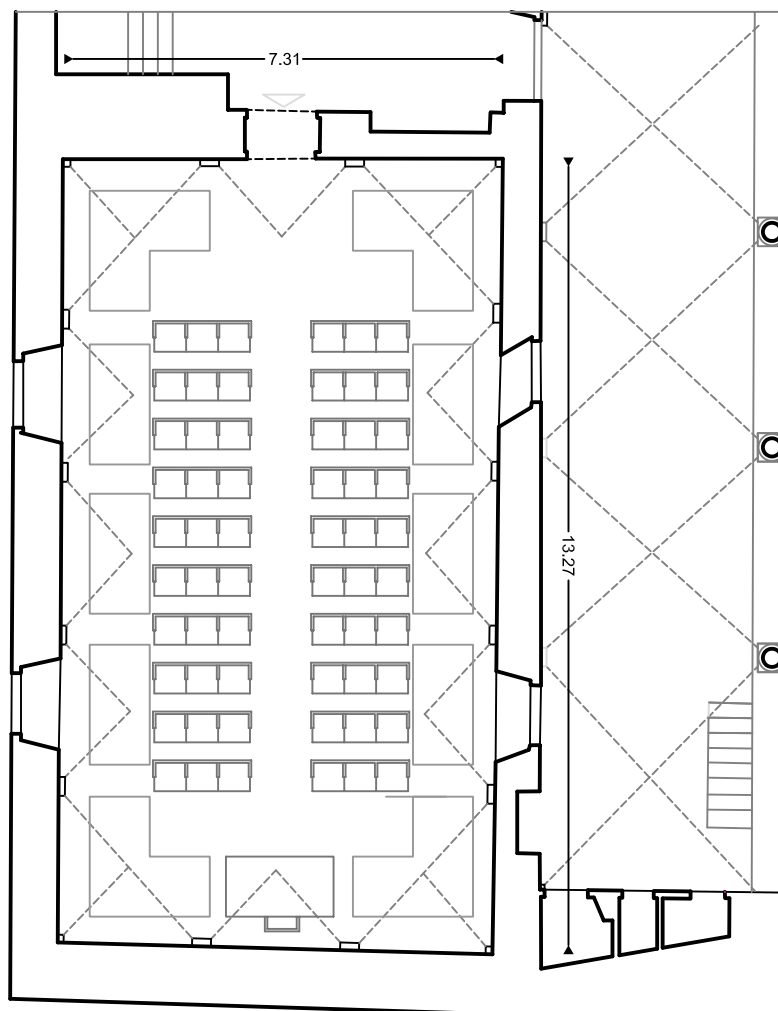

Convitto della Calza

Convitto della Calza | Piazza Della Calza, 6 50125 - Firenze , Italia | Tel. +39 055 222287 Fax +39 055 223912
www.calza.it • calza@calza.it

Sala Michelangelo

MISURE

Capienza: 20 Pax

DISPOSIZIONE SALA

Disposizione tavolo centrale

SPAZI ANNESSI

DOTAZIONE

- Amplificazione Audio
- Connessine di Rete Locale o Esterna ADSL e ISDN
- Lavagna Luminosa
- Videoproiezione da VHS o PC
- Proiezione Dia Singola e Doppia