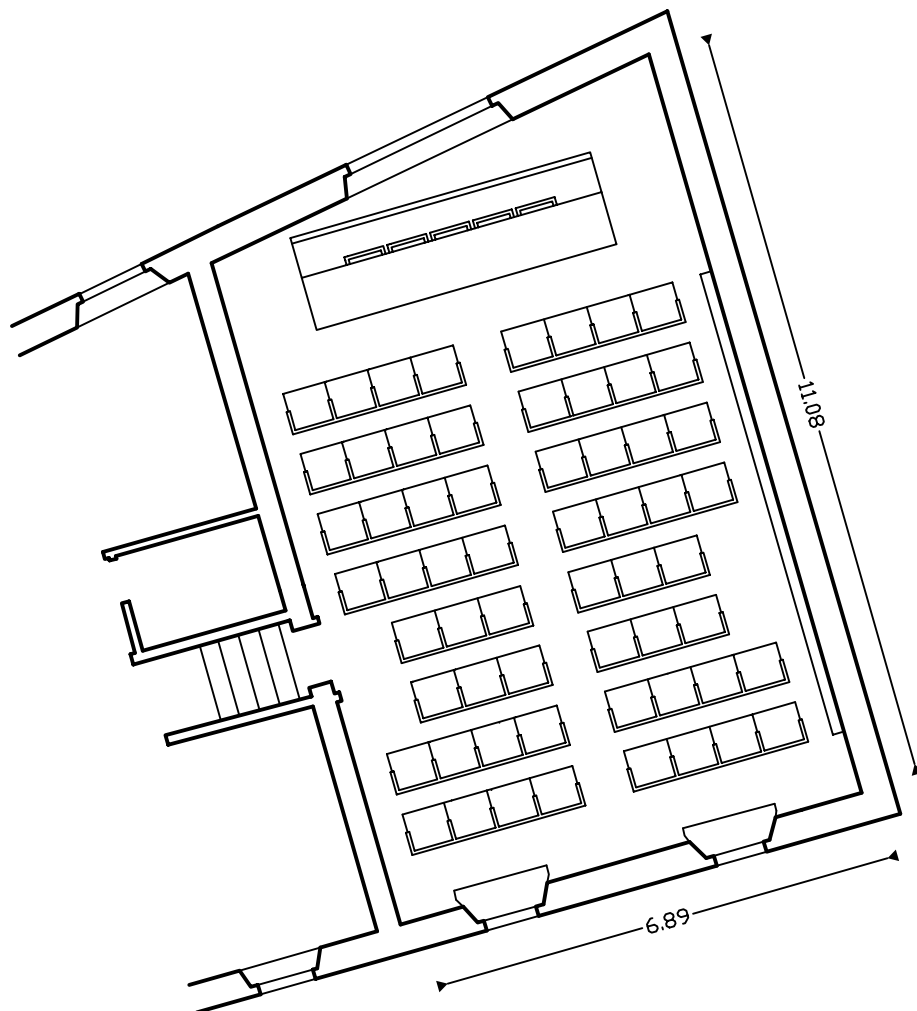

## Sala Bargello

### MISURE

Capienza: 30 - 60 Pax  
Altezza Max: 3,16 mt  
Superficie: 72 Mq

### DISPOSIZIONE SALA

Disposizione mobile dei tavoli