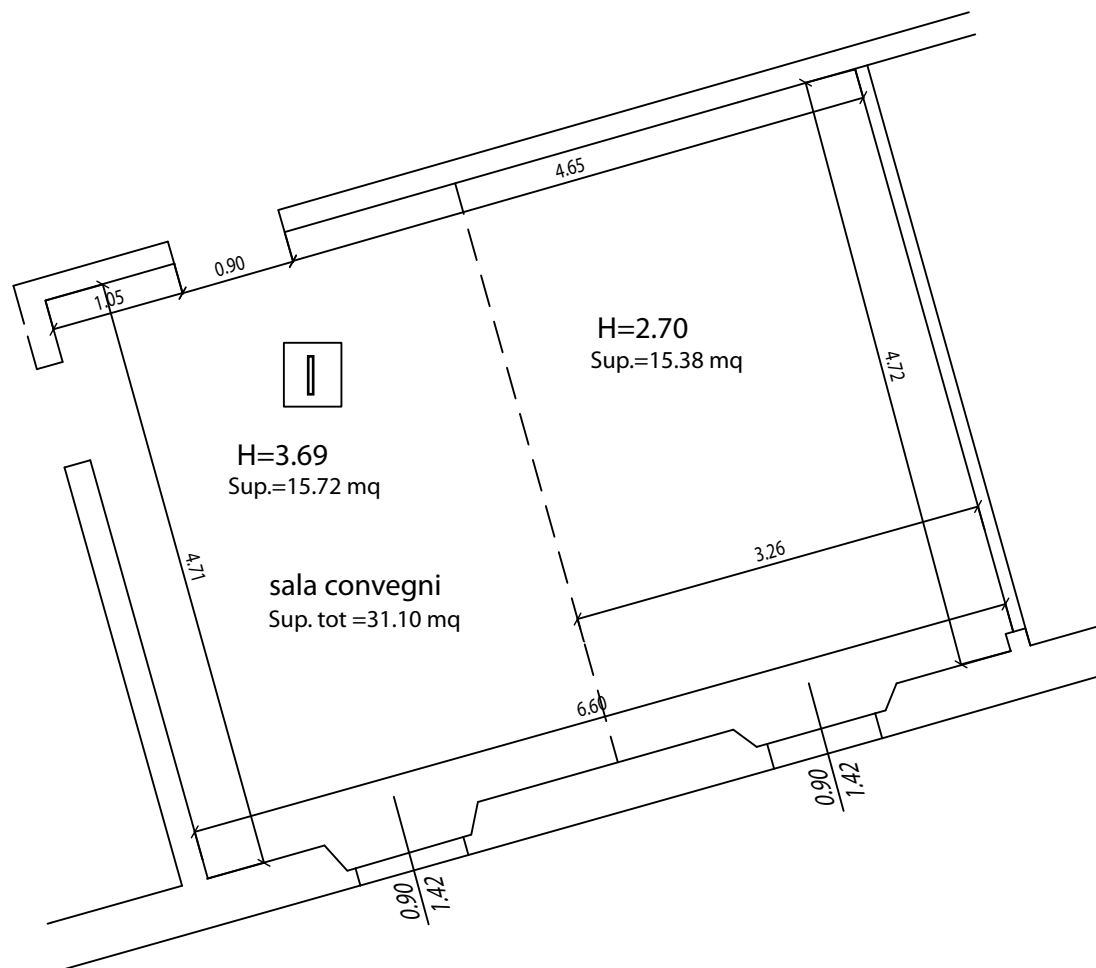

Convitto della Calza

Convitto della Calza | Piazza Della Calza, 6 50125 - Firenze , Italia | Tel. +39 055 222287 Fax +39 055 223912
www.calza.it • info@calza.it

Sala Santa Croce

MISURE

Capienza: 24 Pax
Altezza Max: 2,50 mt
Superficie: 31,10 Mq

DISPOSIZIONE SALA

Disposizione platea a teatro

SPAZI ANNESSI

DOTAZIONE

- Amplificazione Audio
- Connesse di Rete Locale o Esterna ADSL e ISDN
- Lavagna Luminosa
- Videoproiezione da VHS o PC
- Proiezioni Dia Singola e Doppia