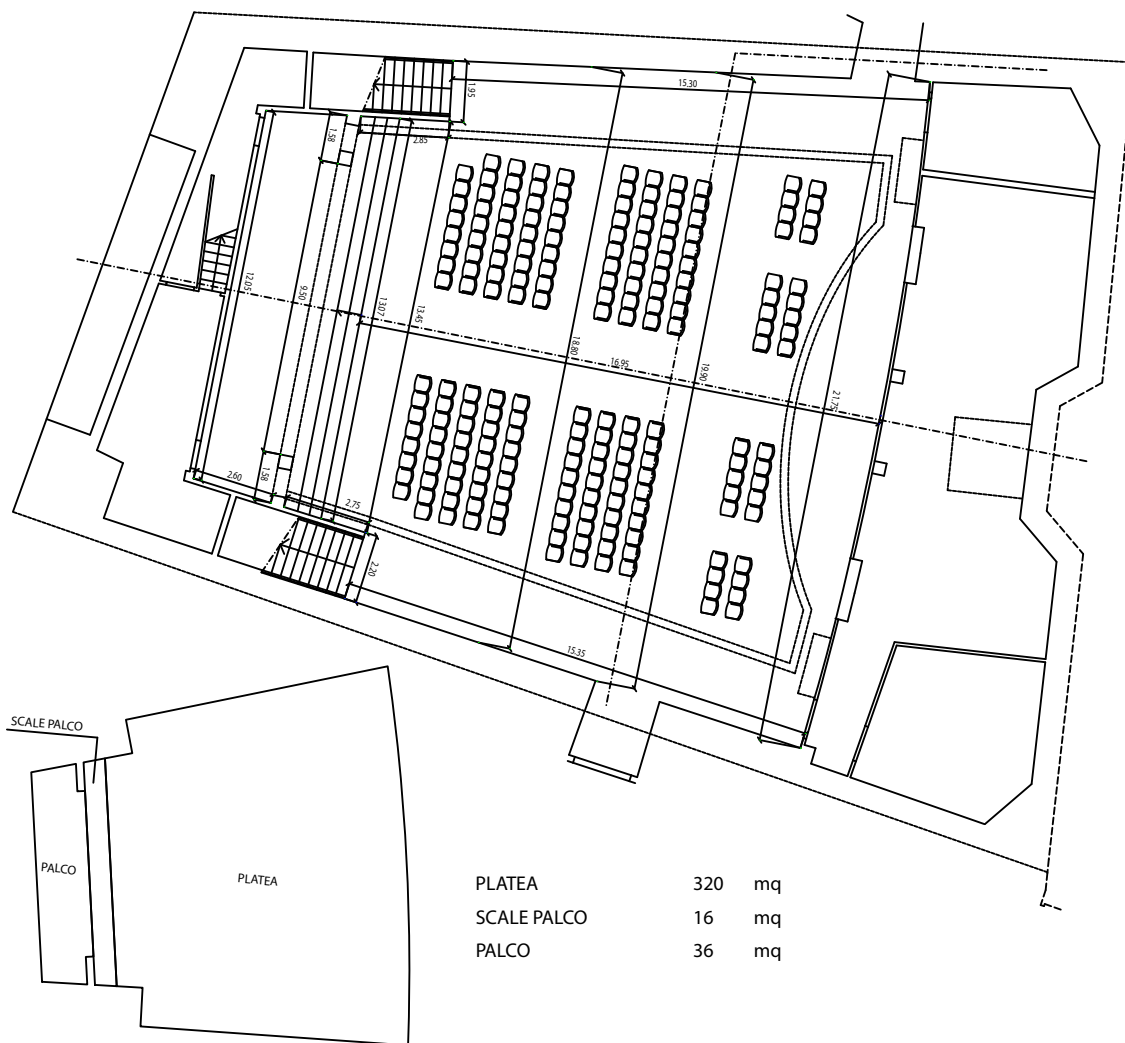

## Sala Pontevecchio

### MISURE

Capienza: 400 Pax  
Altezza Max: 5,15 mt  
Superficie: 320 mq

### DISPOSIZIONE SALA

Lato Palco: Presidenza e Podio  
Lato Platea: 400 Sedute