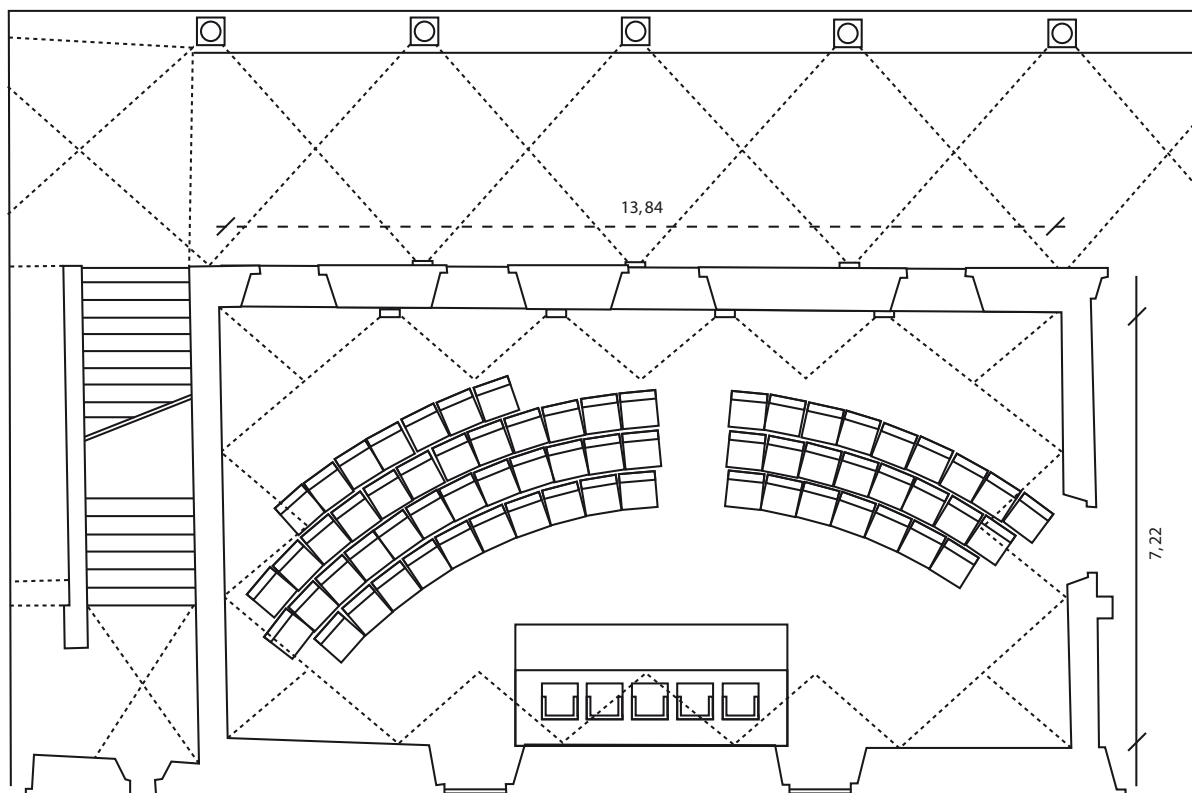

Convitto della Calza

Convitto della Calza | Piazza Della Calza, 6 50125 - Firenze , Italia | Tel. +39 055 222287 Fax +39 055 223912
www.calza.it • info@calza.it

Sala Pitti

MISURE

Capienza: 90 Pax
Altezza Max: 5,15 mt
Superficie: 100 Mq

DISPOSIZIONE SALA

Disposizione a semicerchio

SPAZI ANNESSI

Loggiato

DOTAZIONE

- "Conference System": Tavolo Presidenziale e Platea con postazioni dotate di singoli microfoni
- Proiettore
- Lavagna Luminosa
- Connessione di Rete Locale o Esterna ADSL e ISDN (ogni 2 postazioni in platea)
- Audio Registrazione su Audiocassette e CD-ROM
- Video Registrazione su VHS e CD-ROM
- Cabine di Traduzione Simultanea
- Videoproiezione da Pc
- Proiezioni Diapositive Singole, Doppie e Centro Slide