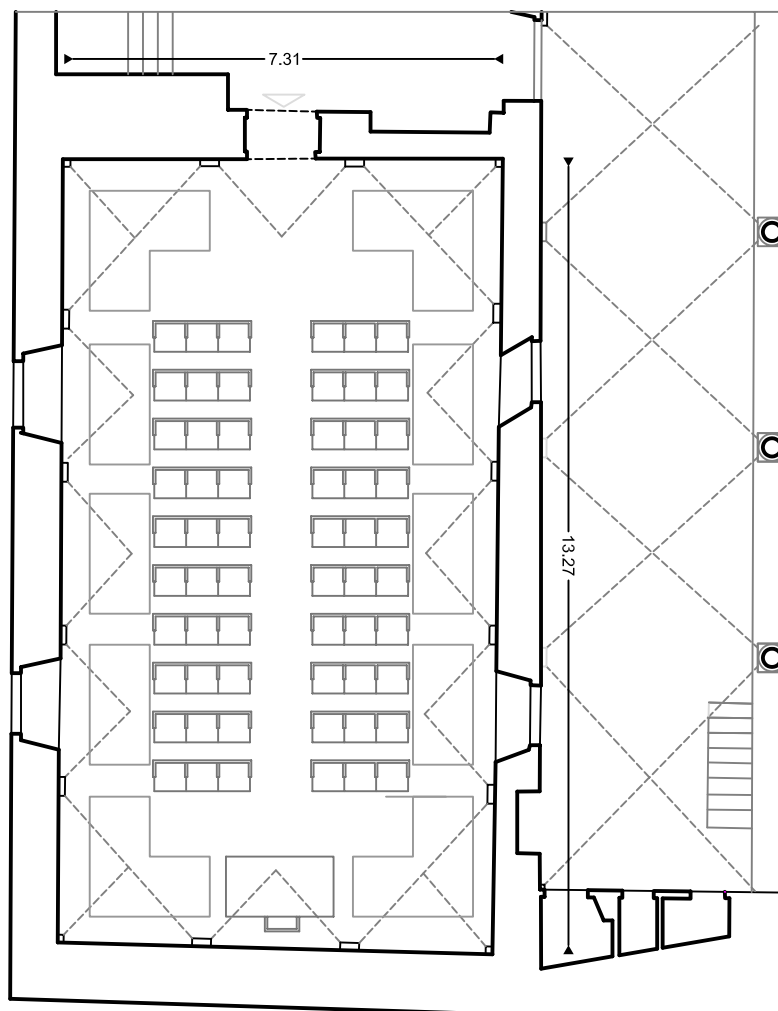

## Sala Michelangelo

### MISURE

Capienza: 20 Pax

### DISPOSIZIONE SALA

Disposizione tavolo centrale