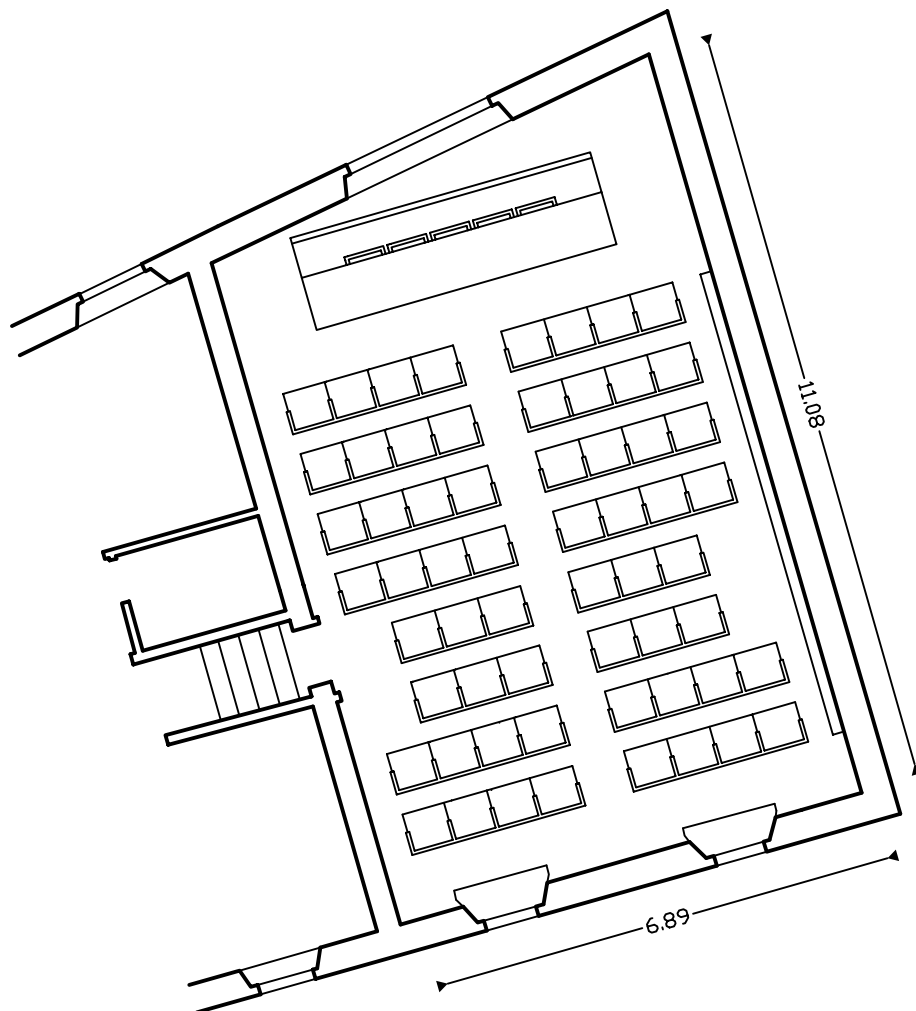

Convitto della Calza

Convitto della Calza | Piazza Della Calza, 6 50125 - Firenze , Italia | Tel. +39 055 222287 Fax +39 055 223912
www.calza.it • info@calza.it

Sala Bargello

MISURE

Capienza: 30 - 60 Pax
Altezza Max: 3,16 mt
Superficie: 72 Mq

DISPOSIZIONE SALA

Disposizione mobile dei tavoli

SPAZI ANNESSI

DOTAZIONE

- Amplificazione Audio
- Connesine di Rete Locale o Esterna ADSL e ISDN
- Lavagna Luminosa
- Videoproiezione da VHS o PC
- Proiezioni Dia Singola e Doppia